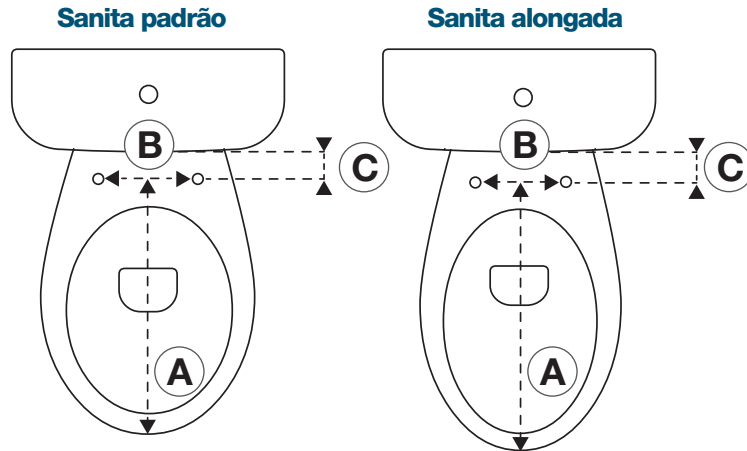

Tipo de sanita:

Para determinar se tem uma sanita padrão ou alongada, meça o comprimento da LINHA-A. Esta é a longa linha vertical que vai do ponto central onde os parafusos são colocados até à extremidade frontal da sanita.