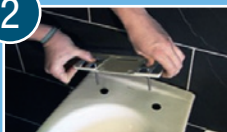

A LINHA-C é a pequena linha vertical que vai do ponto central onde os parafusos são colocados até à cisterna. Se tiver uma sanita com tanque encastrado (embutido na parede), esta é a distância até à parede. Quando a distância é 4,5 cm ou mais, os bidés no nosso portefólio encaixarão devidamente.

Fácil instalação

A instalação é efetuada em poucos passos, conforme demonstrado abaixo. Se a tomada elétrica estiver disponível dentro de uma distância de 1,4 metros, a instalação completa pode ser efetuada num período de 30 a 40 minutos. O produto, incluindo acessórios de instalação, é entregue com um guia de instalação completo para as sanitas normais e para as sanitas com tanque encastrado (embutido na parede). No nosso site www.banita.pt são disponibilizados vários vídeos de instalação da SANITA-BIDÉ.

1

Retire o assento e a tampa existentes desapertando os parafusos.

2

Coloque a placa de fixação com os novos parafusos.

3

Deslize o assento, pelas marcas por baixo da unidade, na placa de fixação.

4

Conecte o tubo flexível da unidade ao abastecimento de água.